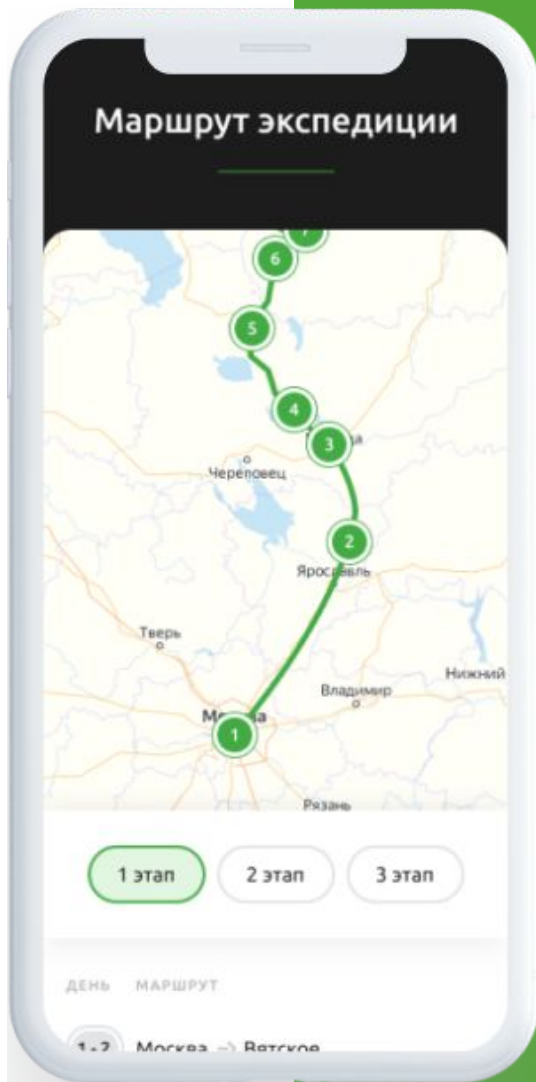

ПЕРСПЕКТИВЫ РАЗВИТИЯ

Все и сразу

Наша платформа объединяет фермерские хозяйства и ремесленников, ярмарки и уникальные маршруты.

Удобно добираться

На платформе планируется возможность забронировать такси или каршеринг до фермерских хозяйств с расчетом маршрута от местоположения клиента до фермы.

Подсказки

Развитие локальных туристических кластеров, привлечение мест размещения и построение маршрутов на ближайшие фермы.

В тренде

Тенденции развития туризма, основной курс на краткосрочные поездки и развитие локального туризма