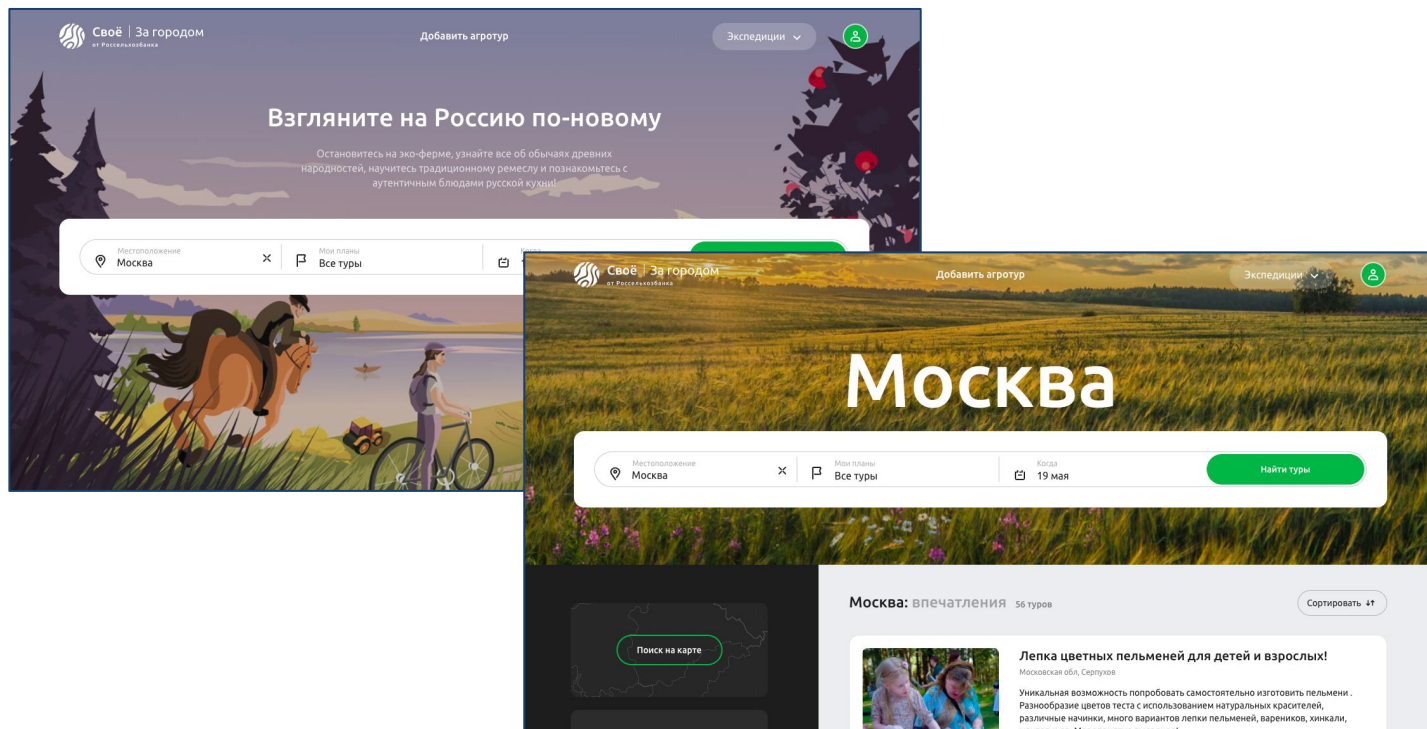

Аналитические инструменты

Фермеру доступна онлайн статистика о просмотрах его предложений и контента, необходимая для управления сервисом

ЦЕЛЕВОЕ СОСТОЯНИЕ

2021

Платформа «Свое. За городом» запущена в промышленную эксплуатацию и предоставляет лучший на рынке клиентский опыт для развития туристических услуг в сельской местности